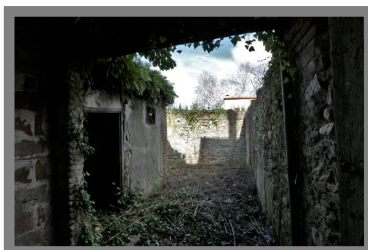

INFORMATIONS

SURFACES

Surface habitable : **90 m²**

DESCRIPTION

AFFAIRE TRES RARE SUR LE MARCHE. Grange en état de ruine avec jardin. Idéalement située dans Ceret, dans secteur recherché, les amateurs de projets de rénovation seront comblés avec la possibilité d'y associer la vieille pierre. Cadastrée sur 80 m2 nous disposons d'un dossier complet avec permis de construire qui permet de développer 90m2 habitables. Une visite s'impose